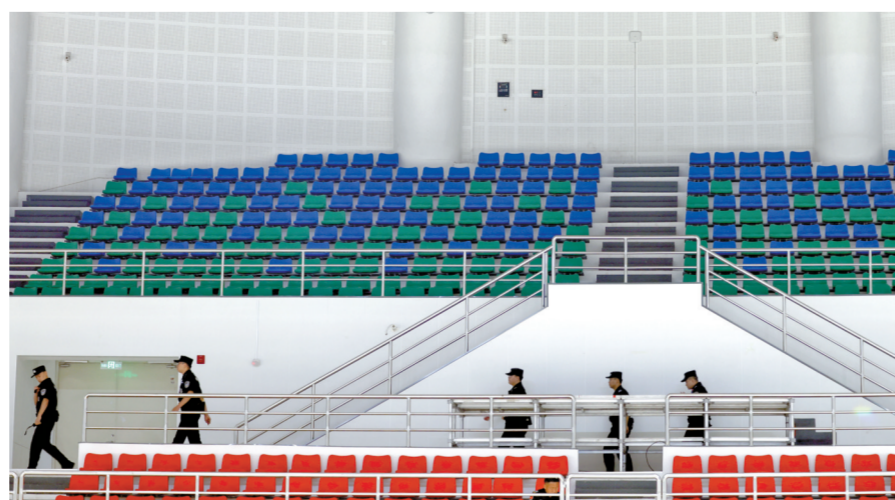

提质场馆夯实办赛根基 暖心服务彰显晋中风采

六月的晋中,蓄势待发。2026年第二十五届世界U20女子手球锦标赛即将拉开帷幕。全市上下紧扣“精耕细作”主线,以“绣花”功夫织密保障网,全力呈现一场精彩非凡的体育盛宴。

聚焦场馆提质,筑牢硬核支撑。四大竞赛场馆全面完成国际化改造,全域更新200余套专业灯光及LED转播设备,完美适配高清直播需求。运动员更衣室、兴奋剂检测室等功能区高标准建成,软硬件全方位达标。交通组织科学严密,开通赛事专属公交专线,加密17条周边线路,集结200余辆出租车应急,构建“公交+专线+慢行”绿色出行体系,确保观众安全有序入场。

深耕环境整治,焕新城市颜值。聚焦4个场馆、4家酒店及11条重点道路,实施综合整治。完成路面修复及井盖治理2724.46平方米,消除市政隐患。累计修剪绿篱3.8万平方米,补植绿化断档超3600平方米,让城市绿意与赛事氛围相融共生。完成40处箱体彩绘美化,集中整治市容乱象,营造整洁优美、氛围浓厚的办赛环境。

严守安全底线,提升服务温度。消防、市监、卫健多部门联动,实现安全隐患动态清零、食药安全全链监管、医疗救治全程值守。接待酒店开展外事礼仪培训,餐食实行中英文双语标注,开通24小时交通服务热线,15分钟快速响应突发问题,以精细化服务彰显“甜美晋中”独特魅力。

盛会将至,全城聚力。晋中将以最优环境、最佳服务,迎接各国青年健儿,让青春之花在“甜美晋中”绚丽绽放。

精细化养护城市绿植

志愿者指挥调度中心

本版文字:雷甫
本版摄影:影像部提供

扫描二维码
图文更精彩

安保力量巡馆