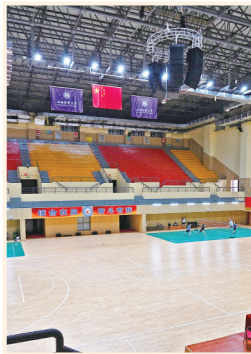

2026年第二十五届世界U20女子手球锦标赛主场馆——晋中市体育馆

晋中职业技术学院体育馆

晋中市体育馆内,硬件设施完善,静待体育健儿同台竞技。

改造升级后的山西医科大学中都校区体育馆竞技场。

盛妆迎远客  
佳期待相逢

盛夏时节,翠色铺城;  
繁花缀路,甜美动人。

晋中,整座城市焕新  
提质,翘首迎接2026年第  
二十五届世界U20女子手  
球锦标赛。

目前,四大赛事场馆  
已完成全方位升级修缮,  
专业竞赛场地、配套功能  
区域、赛事转播设备配置  
齐全。一座座场馆气势恢  
宏、蓄势待发,全力保障赛  
事顺利开展,静候各国和  
地区的青年运动员们同台  
竞技。

串联场馆的路网平整  
通畅,沿街时令花卉次第  
盛放,景观绿植错落有  
致,亮化灯带精巧布设,  
一步一景皆是温润景致。  
城市管理人员精心打理市  
容风貌,以细巧匠心装点街  
巷,尽显“怡然晋中”“甜  
美晋中”的独特魅力。

风光含暖意,盛景载  
诚心。晋中,正以满满的  
诚意,静候这场国际体育  
盛会如约启幕。

(记者 闫淑娟)

晋中学院体育馆

山西医科大学中都校区体育馆

怡然晋中·甜美城市