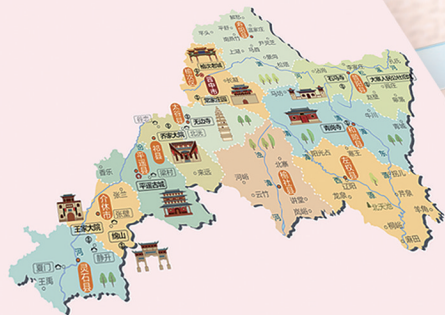

中国·晋中

2026年第二十五届
世界U20女子手球锦标赛

到山西旅游

从晋中出发

Your Journey in Shanxi Begins at Jinzhong

晋中日报·晚报版宣